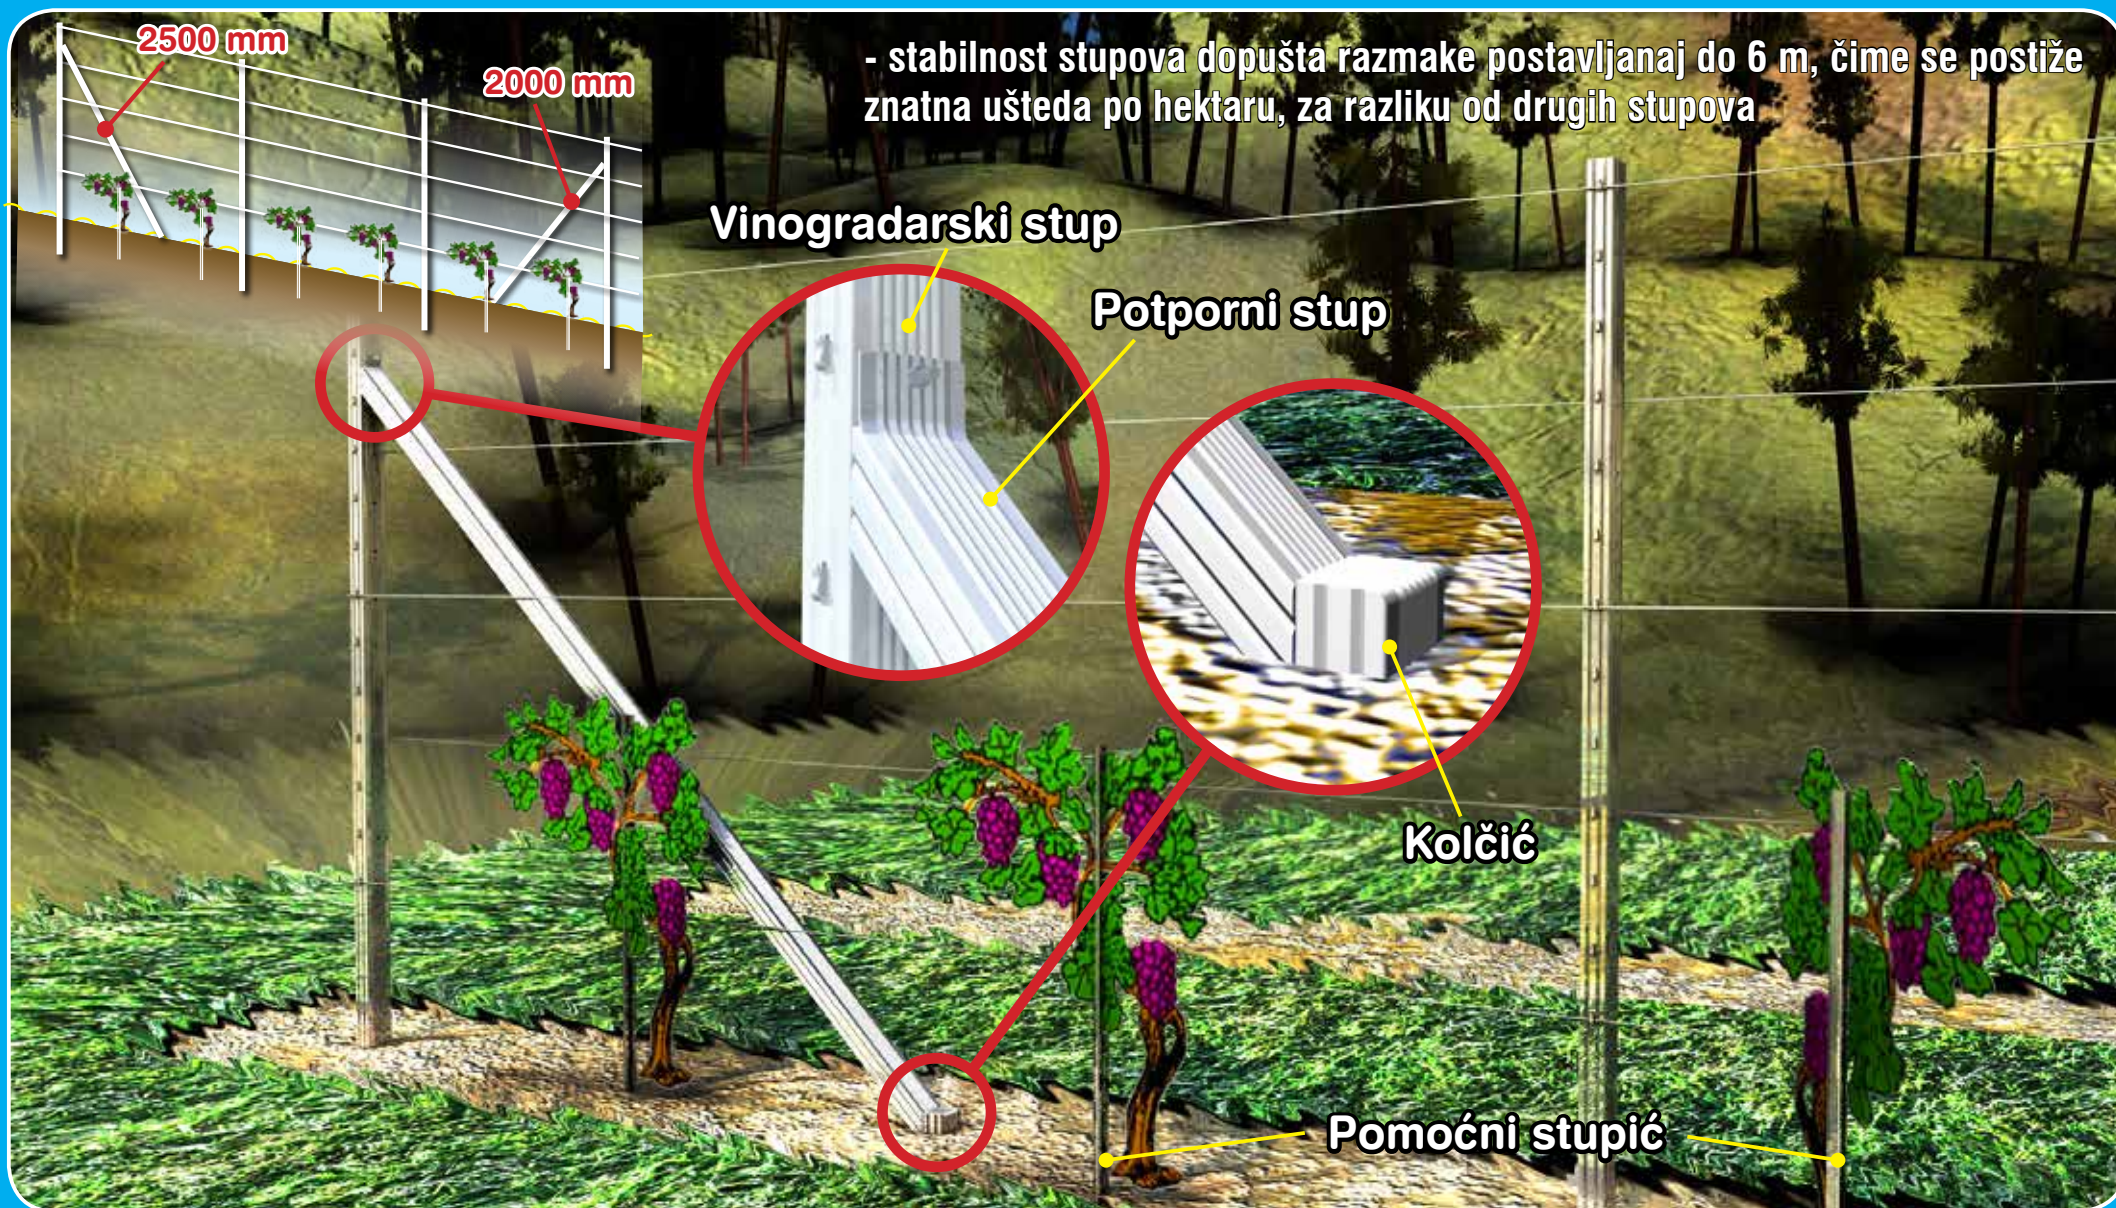

# Vinogradarski stupovi

[www.lim-mont.hr](http://www.lim-mont.hr)

veljača 2018.

# Vinogradarski stup

“ČELNI”

od pocinčanog čeličnog lima debljine 1,5 mm

**60 x 40**

Visina L (mm)

2500  
2750  
3000

**50 x 40**

Visina L (mm)

2500  
2750  
3000

- jednostavni su za montažu (mogućnost ručnog i strojnog zabijanja u tlo)
- izrađeni su od pocinčanog lima debljine 1.5 mm
- imaju posebne zakačke koje su već pripremljene za vješanje žice; žica se može pričvrstiti točno na mjestu gdje je potrebno