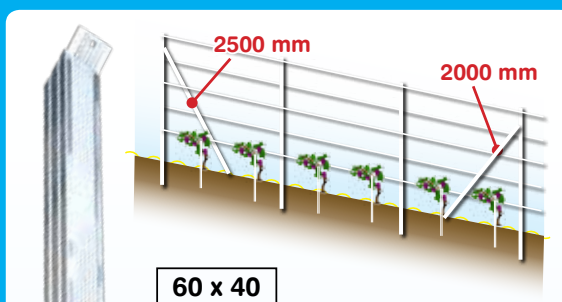

# Vinogradarski stup

“ČELNI”

od pocinčanog čeličnog lima debljine 1,5 mm

**60 x 40**

Visina L (mm)

2500  
2750  
3000

**50 x 40**

Visina L (mm)

2500  
2750  
3000

- jednostavni su za montažu (mogućnost ručnog i strojnog zabijanja u tlo)
- izrađeni su od pocinčanog lima debljine 1.5 mm
- imaju posebne zakačke koje su već pripremljene za vješanje žice; žica se može pričvrstiti točno na mjestu gdje je potrebno