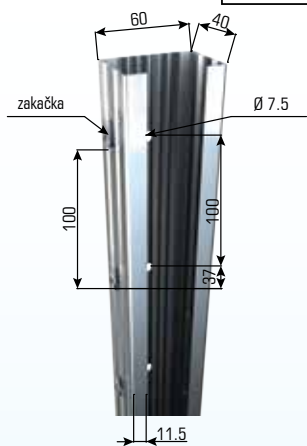

# Vinogradarski stup

“ČELNI”

od pocinčanog čeličnog lima debljine 1,5 mm

**60 x 40**

Visina L (mm)

2500  
2750  
3000

**50 x 40**

Visina L (mm)

2500  
2750  
3000

- jednostavni su za montažu (mogućnost ručnog i strojnog zabijanja u tlo)
- izrađeni su od pocinčanog lima debljine 1.5 mm
- imaju posebne zakačke koje su već pripremljene za vješanje žice; žica se može pričvrstiti točno na mjestu gdje je potrebno

## Potporni stup

od pocinčanog čeličnog lima debljine 1,5 mm

Visina L (mm)

2000  
2500

# Kolčić

od pocinčanog čeličnog lima debljine 1.5 mm

Visina L (mm)

**660**

**60 x 40**