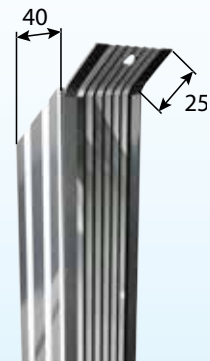

# Vinogradarski stup

“ČELNI”

od pocinčanog čeličnog lima debljine 1,5 mm

**60 x 40**

Visina L (mm)

2500  
2750  
3000

**50 x 40**

Visina L (mm)

2500  
2750  
3000

- jednostavni su za montažu (mogućnost ručnog i strojnog zabijanja u tlo)
- izrađeni su od pocinčanog lima debljine 1.5 mm
- imaju posebne zakačke koje su već pripremljene za vješanje žice; žica se može pričvrstiti točno na mjestu gdje je potrebno

## Potporni stup

od pocinčanog čeličnog lima debljine 1,5 mm

Visina L (mm)

2000  
2500

# Kolčić

od pocinčanog čeličnog lima debljine 1.5 mm

Visina L (mm)

**660**

**60 x 40**