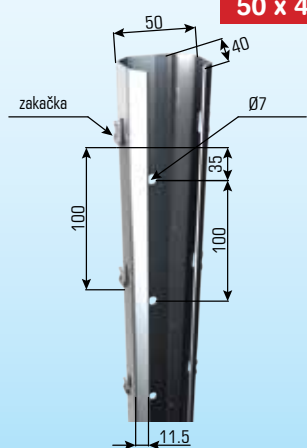

# Vinogradarski stup

“ČELNI”

od pocinčanog čeličnog lima debljine 1,5 mm

**60 x 40**

Visina L (mm)

2500  
2750  
3000

**50 x 40**

Visina L (mm)

2500  
2750  
3000

- jednostavni su za montažu (mogućnost ručnog i strojnog zabijanja u tlo)
- izrađeni su od pocinčanog lima debljine 1.5 mm
- imaju posebne zakačke koje su već pripremljene za vješanje žice; žica se može pričvrstiti točno na mjestu gdje je potrebno

## Potporni stup

od pocinčanog čeličnog lima debljine 1,5 mm

Visina L (mm)

2000  
2500

# Kolčić

od pocinčanog čeličnog lima debljine 1.5 mm

Visina L (mm)

**660**

**60 x 40**